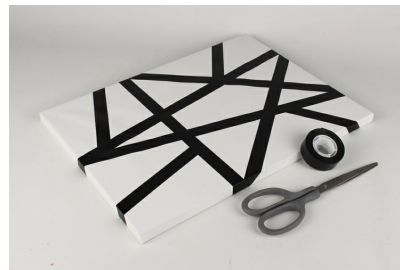

Mon premier tableau d'art abstrait

Découvrez un tuto facile et rapide pour réaliser un tableau abstrait aux couleurs vives pour un rendu hypnotisant ! Cette activité ne nécessite pas beaucoup de matériel, un châssis, un peu de peinture et un adhésif repositionnable, suivez le pas à pas juste en dessous pour découvrir cette activité ludique.

Comment réaliser cette Idée créa étape par étape ?

Pour réaliser un tableau abstrait, il vous faut :

- un châssis en coton (carré ou rectangulaire)
- du ruban adhésif de masquage
- une paire de ciseaux
- de la peinture acrylique multi-supports
- un pinceau
- des marqueurs peinture

Découper puis coller des morceaux de ruban de masquage de manière aléatoire sur votre toile.

Les lignes formées correspondront aux lignes blanches visibles une fois le tableau terminé.

Peindre les différentes zones du tableau à l'aide de peinture acrylique multi-supports.

Une fois toutes les zones recouvertes, laisser sécher pendant environ une demie heure.

Retirer le ruban de masquage afin de laisser apparaître les lignes blanches du tableau.

A l'aide de marqueurs peinture, dessiner des formes géométriques de votre choix à l'intérieur des zones colorées.