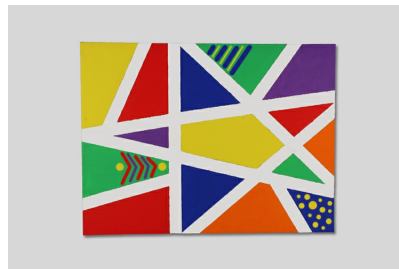

Les produits nécessaires pour cette idée créative

Châssis rectangulaire 41x33cm (6F)

Réf. 10715 - [Voir toute la gamme](#)

à partir de **2,79 €** TTC

Ruban adhésif de masquage crêpe - Rouleau de 50 mètres

Réf. 10045 - [Fiche produit](#)

2,99 € TTC

Gouaches en tube - 10 couleurs

Réf. 02370 - [Fiche produit](#)

6,90 € TTC
(soit 0,69 € / tube)

Pinceaux synthétiques à pointe plate - Set de 3 pinceaux N° 6, 12 et 20

Réf. 06287 - [Voir toute la gamme](#)

à partir de **1,99 €** TTC

La petite palette enfant - Lot de 6

Réf. 38284 - [Voir toute la gamme](#)

à partir de **0,42 €** TTC

Marqueur Peinture multi-supports : jaune

Réf. 12971 - [Voir toute la gamme](#)

à partir de **2,79 €** TTC

Marqueur Peinture multi-supports : rouge

Réf. 12970 - [Voir toute la gamme](#)

à partir de **2,79 €** TTC

Marqueur Peinture multi-supports : bleu clair

Réf. 12972 - [Voir toute la gamme](#)

à partir de **2,79 €** TTC