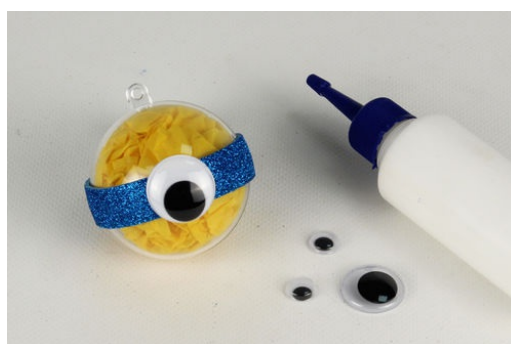

## Boules de Noël - personnages rigolos

Une idée créative amusante qui permettra de créer des petits personnages rigolos à accrocher dans le sapin de Noël. Un bricolage facile que les enfants vont adorer !

### Comment réaliser cette Idée créa étape par étape ?

Pour réaliser une boule masquée il vous faut :

- une boule en plastique Ø 6 cm
- une feuille de papier de soie 50 x 70 cm
- une feuille de caoutchouc souple pailleté auto-adhésif
- des yeux mobiles
- de la colle
- une paire de ciseaux
- du cordon polyester métallisé

Enlever le film papier se trouvant derrière la bande de caoutchouc souple afin de laisser apparaître la face collante.

Coller la bande de caoutchouc souple pailleté autour de la boule en plastique.  
Une fois le tour de la boule effectué, couper le surplus de caoutchouc.

Coller un ou plusieurs yeux mobiles sur la bande de caoutchouc souple pailleté.

Couper un cordon d'environ 20 cm puis l'enfiler dans l'attache située sur la boule plastique.  
Réaliser un double noeud.