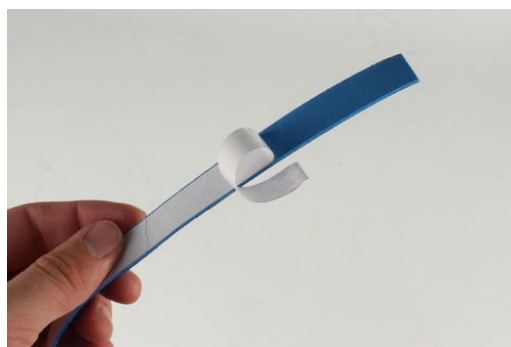

### Comment réaliser cette Idée créa étape par étape ?

Pour réaliser une boule masquée il vous faut :

- une boule en plastique Ø 6 cm
- une feuille de papier de soie 50 x 70 cm
- une feuille de caoutchouc souple pailleté auto-adhésif
- des yeux mobiles
- de la colle
- une paire de ciseaux
- du cordon polyester métallisé

Couper en 2 une feuille de papier de soie 50 x 70 cm puis froisser la pour en faire une boule.

Insérer votre boule de papier de soie dans une boule en plastique.

Dans une plaque de caoutchouc pailleté auto-adhésif, découper une bande d'environ 1 à 1,5 cm de large.

Enlever le film papier se trouvant derrière la bande de caoutchouc souple afin de laisser apparaître la face collante.

Coller la bande de caoutchouc souple pailleté autour de la boule en plastique.  
Une fois le tour de la boule effectué, couper le surplus de caoutchouc.

Coller un ou plusieurs yeux mobiles sur la bande de caoutchouc souple pailleté.

Couper un cordon d'environ 20 cm puis l'enfiler dans l'attache située sur la boule plastique.  
Réaliser un double noeud.