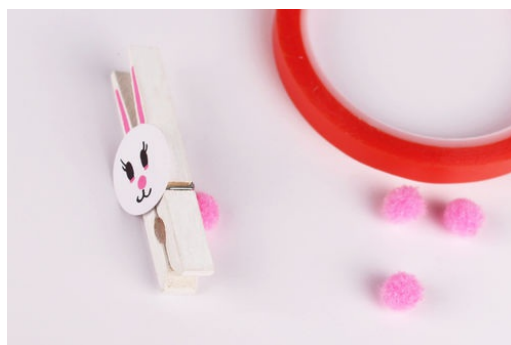

Lapin pince à linge

Une activité de Pâques facile qui permettra aux enfants de fabriquer des petits lapins avec des pinces à linge !

Comment réaliser cette Idée créa étape par étape ?

Pour fabriquer un lapin de 7 cm il faut :

Enlever le ressort de la pince à linge afin de séparer les 2 parties en bois puis les peindre en blanc à l'aide d'un marqueur peinture.

Laisser sécher une dizaine de minutes puis remonter la pince à linge.

Avec un marqueur peinture rose, dessiner les oreilles du lapin comme sur la photo ci-contre.

A l'aide d'une paire de ciseaux ou d'une perforatrice, découper un cercle de Ø2,5 cm dans une carte forte blanche.

Dessiner le visage du lapin sur le cercle en papier.

Placer un morceau de ruban adhésif double-face derrière le visage du lapin puis le coller sur la pince à linge de manière à couvrir le ressort.

Pour faire la queue du lapin, coller un petit pompon rose avec du ruban adhésif double-face.