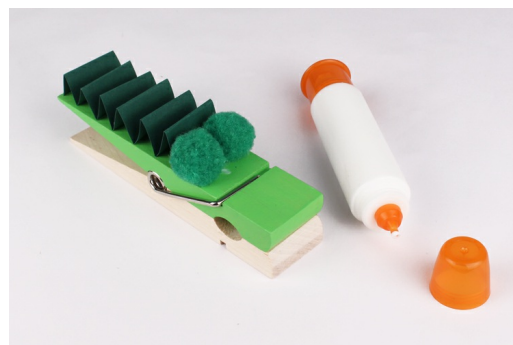

Pince mémo crocodile

Comment réaliser cette Idée créa étape par étape ?

Pour fabriquer une pince mémo crocodile il faut :

- une méga pince à linge en bois (taille : 15 cm)
- de la peinture acrylique verte et un pinceau
- une carte légère verte (130 gr / m²)
- une carte légère blanche (130 gr / m²)
- 2 pompons
- 2 yeux mobiles Ø 1 cm
- de la colle forte blanche
- une paire de ciseaux
- un marqueur permanent noir

Désassembler la pince à linge puis peindre une des deux parties avec de la peinture acrylique verte.

Laisser sécher une dizaine de minutes puis remonter la pince à linge.

Dans une carte légère verte (130 gr / m²), découper une bande de 25 x 3 cm.

Plier la bande découpée en accordéon comme sur la photo ci-contre.

A l'aide de colle forte blanche, coller "l'accordéon" de papier sur un peu plus de la moitié de la surface peinte de la pince à linge.

Avec cette même colle forte blanche, coller 2 pompons sur la pince à linge au bout de l'accordéon en papier.

Coller 2 yeux mobiles Ø 1 cm sur les pompons pour créer les yeux du crocodile.

Pour plus de facilité ne pas hésiter à utiliser des yeux mobiles auto-adhésifs.