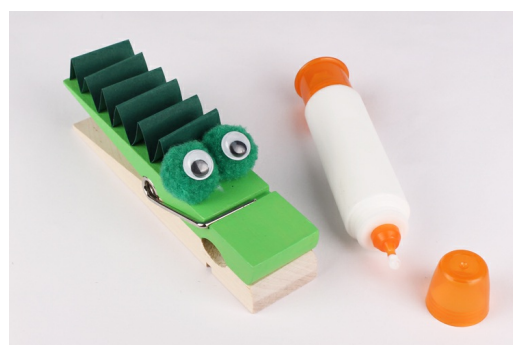

Pince mémo crocodile

Comment réaliser cette Idée créa étape par étape ?

Pour fabriquer une pince mémo crocodile il faut :

- une méga pince à linge en bois (taille : 15 cm)
- de la peinture acrylique verte et un pinceau
- une carte légère verte (130 gr / m²)
- une carte légère blanche (130 gr / m²)
- 2 pompons
- 2 yeux mobiles Ø 1 cm
- de la colle forte blanche
- une paire de ciseaux
- un marqueur permanent noir

Désassembler la pince à linge puis peindre une des deux parties avec de la peinture acrylique verte.

Laisser sécher une dizaine de minutes puis remonter la pince à linge.

Dans une carte légère verte (130 gr / m²), découper une bande de 25 x 3 cm.

Plier la bande découpée en accordéon comme sur la photo ci-contre.

A l'aide de colle forte blanche, coller "l'accordéon" de papier sur un peu plus de la moitié de la surface peinte de la pince à linge.

Avec cette même colle forte blanche, coller 2 pompons sur la pince à linge au bout de l'accordéon en papier.

Coller 2 yeux mobiles Ø 1 cm sur les pompons pour créer les yeux du crocodile.

Pour plus de facilité ne pas hésiter à utiliser des yeux mobiles auto-adhésifs.