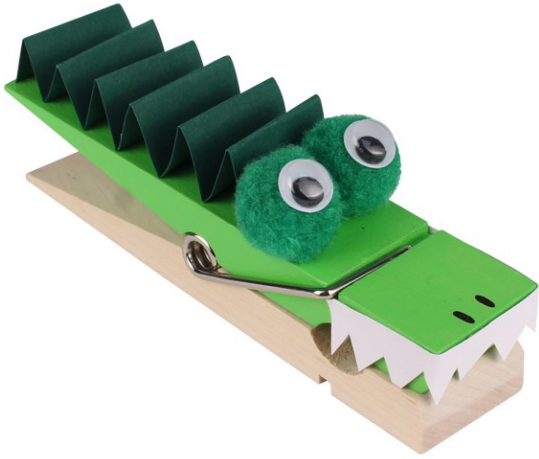

Pince mémo crocodile

Comment réaliser cette Idée créa étape par étape ?

Pour fabriquer une pince mémo crocodile il faut :

- une méga pince à linge en bois (taille : 15 cm)
- de la peinture acrylique verte et un pinceau
- une carte légère verte (130 gr / m²)
- une carte légère blanche (130 gr / m²)
- 2 pompons
- 2 yeux mobiles Ø 1 cm
- de la colle forte blanche
- une paire de ciseaux
- un marqueur permanent noir

Désassembler la pince à linge puis peindre une des deux parties avec de la peinture acrylique verte.

Laisser sécher une dizaine de minutes puis remonter la pince à linge.

Dans une carte légère verte (130 gr / m²), découper une bande de 25 x 3 cm.

Plier la bande découpée en accordéon comme sur la photo ci-contre.

A l'aide de colle forte blanche, coller "l'accordéon" de papier sur un peu plus de la moitié de la surface peinte de la pince à linge.

Avec cette même colle forte blanche, coller 2 pompons sur la pince à linge au bout de l'accordéon en papier.

Coller 2 yeux mobiles Ø 1 cm sur les pompons pour créer les yeux du crocodile.

Pour plus de facilité ne pas hésiter à utiliser des yeux mobiles auto-adhésifs.