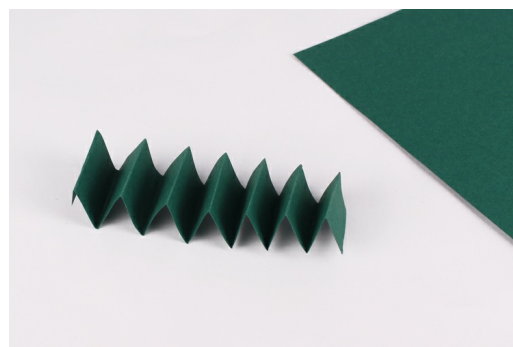

Pince mémo crocodile

Comment réaliser cette Idée créa étape par étape ?

Pour fabriquer une pince mémo crocodile il faut :

- une méga pince à linge en bois (taille : 15 cm)
- de la peinture acrylique verte et un pinceau
- une carte légère verte (130 gr / m²)
- une carte légère blanche (130 gr / m²)
- 2 pompons
- 2 yeux mobiles Ø 1 cm
- de la colle forte blanche
- une paire de ciseaux
- un marqueur permanent noir

Désassembler la pince à linge puis peindre une des deux parties avec de la peinture acrylique verte.

Laisser sécher une dizaine de minutes puis remonter la pince à linge.

Dans une carte légère verte (130 gr / m²), découper une bande de 25 x 3 cm.

Plier la bande découpée en accordéon comme sur la photo ci-contre.

A l'aide de colle forte blanche, coller "l'accordéon" de papier sur un peu plus de la moitié de la surface peinte de la pince à linge.

Avec cette même colle forte blanche, coller 2 pompons sur la pince à linge au bout de l'accordéon en papier.

Coller 2 yeux mobiles Ø 1 cm sur les pompons pour créer les yeux du crocodile.

Pour plus de facilité ne pas hésiter à utiliser des yeux mobiles auto-adhésifs.