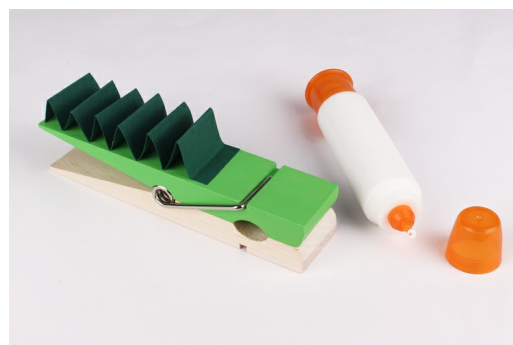

Pince mémo crocodile

Comment réaliser cette Idée créa étape par étape ?

Pour fabriquer une pince mémo crocodile il faut :

- une méga pince à linge en bois (taille : 15 cm)
- de la peinture acrylique verte et un pinceau
- une carte légère verte (130 gr / m²)
- une carte légère blanche (130 gr / m²)
- 2 pompons
- 2 yeux mobiles Ø 1 cm
- de la colle forte blanche
- une paire de ciseaux
- un marqueur permanent noir

Désassembler la pince à linge puis peindre une des deux parties avec de la peinture acrylique verte.

Laisser sécher une dizaine de minutes puis remonter la pince à linge.

Dans une carte légère verte (130 gr / m²), découper une bande de 25 x 3 cm.

Plier la bande découpée en accordéon comme sur la photo ci-contre.

A l'aide de colle forte blanche, coller "l'accordéon" de papier sur un peu plus de la moitié de la surface peinte de la pince à linge.

Avec cette même colle forte blanche, coller 2 pompons sur la pince à linge au bout de l'accordéon en papier.

Coller 2 yeux mobiles Ø 1 cm sur les pompons pour créer les yeux du crocodile.

Pour plus de facilité ne pas hésiter à utiliser des yeux mobiles auto-adhésifs.