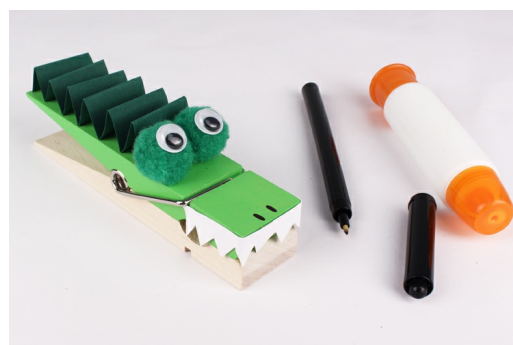

Pince mémo crocodile

Comment réaliser cette Idée créa étape par étape ?

Pour fabriquer une pince mémo crocodile il faut :

- une méga pince à linge en bois (taille : 15 cm)
- de la peinture acrylique verte et un pinceau
- une carte légère verte (130 gr / m²)
- une carte légère blanche (130 gr / m²)
- 2 pompons
- 2 yeux mobiles Ø 1 cm
- de la colle forte blanche
- une paire de ciseaux
- un marqueur permanent noir

Plier la bande découpée en accordéon comme sur la photo ci-contre.

A l'aide de colle forte blanche, coller "l'accordéon" de papier sur un peu plus de la moitié de la surface peinte de la pince à linge.

Avec cette même colle forte blanche, coller 2 pompons sur la pince à linge au bout de l'accordéon en papier.

Coller 2 yeux mobiles Ø 1 cm sur les pompons pour créer les yeux du crocodile.

Pour plus de facilité ne pas hésiter à utiliser des yeux mobiles auto-adhésifs.

Découper les dents du crocodile dans une carte légère blanche puis coller la bande de papier tout autour de la pince à linge.

Avec un marqueur permanent noir, dessiner les 2 narines du crocodile sur l'extrémité de la pince à linge.