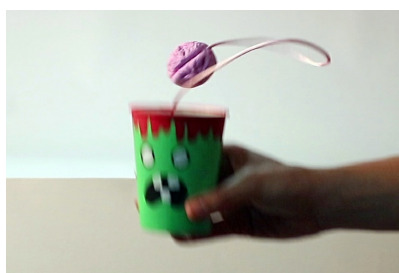

## Bilboquet avec un gobelet

Voilà un bricolage d'Halloween facile et amusant qui va plaire aux enfants !  
Décorez un gobelet en carton pour le transformer en monstre d'Halloween.  
Le cerveau du monstre est suspendu à un fil et il faudra le remettre dans le gobelet en faisant preuve d'agilité afin de gagner la partie.

### Comment réaliser cette Idée créa étape par étape ?

Pour fabriquer un bilboquet Monstre d'Halloween il faut :

- un gobelet en carton blanc
- de la peinture acrylique et un pinceau
- des marqueurs POSCA
- un cutter de précision
- environ 50 cm de cordon satin
- de la pâte à modeler

Laisser sécher la pâte à modeler pendant environ 24 heures.

Avec un cutter de précision faire 2 entailles en croix d'environ 0,5 cm en dessous de gobelet.

Faire un double (ou triple) noeud à l'autre extrémité du cordon en satin puis le passer à travers l'entaille en croix.

Tel un jeu de bilboquet, placer le cerveau hors du gobelet, cordon tendu, puis essayer de le replacer à l'intérieur de la tête de votre monstre en faisant preuve d'agilité.