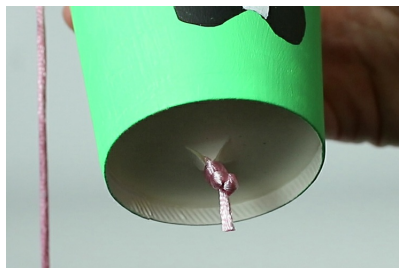

### Comment réaliser cette Idée créa étape par étape ?

Pour fabriquer un bilboquet Monstre d'Halloween il faut :

- un gobelet en carton blanc
- de la peinture acrylique et un pinceau
- des marqueurs POSCA
- un cutter de précision
- environ 50 cm de cordon satin
- de la pâte à modeler

Peindre le gobelet en carton avec de la peinture acrylique puis laisser sécher une dizaine de minutes.

Dessiner le monstre d'Halloween en utilisant des marqueurs peinture.

Couper un morceau de cordon satin d'environ 50 cm puis faire un triple noeud à une extrémité.  
Placer le noeud dans une boule de pâte à modeler rose puis façonner celle-ci de manière à obtenir un cerveau.

Laisser sécher la pâte à modeler pendant environ 24 heures.

Avec un cutter de précision faire 2 entailles en croix d'environ 0,5 cm en dessous de gobelet.

Faire un double (ou triple) noeud à l'autre extrémité du cordon en satin puis le passer à travers l'entaille en croix.

Tel un jeu de bilboquet, placer le cerveau hors du gobelet, cordon tendu, puis essayer de le replacer à l'intérieur de la tête de votre monstre en faisant preuve d'agilité.