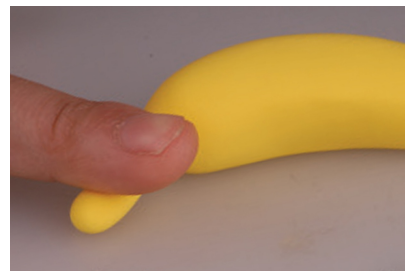

- Ne colle pas aux doigts, ne tâche pas, ne s'effrite pas, ne craquelle pas en durcissant à l'air. Couleurs miscibles entre elles.
- Est conçue pour créer des objets, personnages, figurines en volume : à partir de formes élémentaires simples (boules, colombins, ovales, cubiques...), faciles à associer entre elles sans aucun besoin de colle ! Incruster des accessoires (yeux mobiles, strass...) est un jeu d'enfant, toujours sans besoin de colle.
- Durcie à l'air, selon épaisseur : 2 à 24 heures
- Est conservée à l'abri de l'air pour assurer la totale qualité. Si par maladresse ou erreur une pâte a commencé à durcir, vous pouvez la réhydrater en pulvérisant un peu d'eau et en la malaxant énergiquement. La pâte retrouve ainsi toute son élasticité.

Comment réaliser cette Idée créa étape par étape ?

Matériel :

Pour faire un lot de bananes il faut :

- De la pâte à modeler soft clay jaune et noire
- Un set de 3 outils de modelage

Étape 1 :

Avec de la pâte à modeler noire, modeler cinq petits points noirs. Et avec de la pâte à modeler jaune, modeler un boudin et cinq boudins courbés et pointus.

Conseil : Ne pas hésiter pas à apporter quelques gouttes d'eau dans la pâte pour la manipuler plus facilement.

Étape 2 :

Ecraser l'extrémité la plus grosse d'un boudin courbé et pointu de manière à former la queue de la banane.

Étape 3 :

Applatisir pour former les quatre faces de la peau d'une banane.

Étape 4 :

Coller un petit point de pâte à modeler noire à l'autre extrémité de la banane.

Étape 5 :

Répéter les étapes 2, 3 et 4 avec les quatre autres boudins.