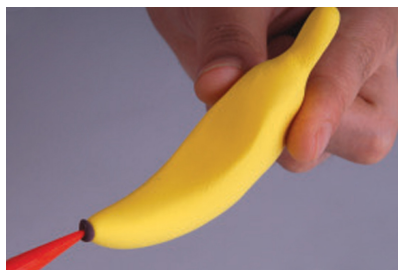

- Ne colle pas aux doigts, ne tâche pas, ne s'effrite pas, ne craquelle pas en durcissant à l'air. Couleurs miscibles entre elles.
- Est conçue pour créer des objets, personnages, figurines en volume : à partir de formes élémentaires simples (boules, colombins, ovales, cubiques...), faciles à associer entre elles sans aucun besoin de colle ! Incruster des accessoires (yeux mobiles, strass...) est un jeu d'enfant, toujours sans besoin de colle.
- Durcie à l'air, selon épaisseur : 2 à 24 heures
- Est conservée à l'abri de l'air pour assurer la totale qualité. Si par maladresse ou erreur une pâte a commencé à durcir, vous pouvez la réhydrater en pulvérisant un peu d'eau et en la malaxant énergiquement. La pâte retrouve ainsi toute son élasticité.

Comment réaliser cette Idée créa étape par étape ?

Matériel :

Pour faire un lot de bananes il faut :

- De la pâte à modeler soft clay jaune et noire
- Un set de 3 outils de modelage

Étape 1 :

Avec de la pâte à modeler noire, modeler cinq petits points noirs. Et avec de la pâte à modeler jaune, modeler un boudin et cinq boudins courbés et pointus.

Conseil : Ne pas hésiter pas à apporter quelques gouttes d'eau dans la pâte pour la manipuler plus facilement.

Étape 2 :

Ecraser l'extrémité la plus grosse d'un boudin courbé et pointu de manière à former la queue de la banane.

Étape 3 :

Applatisir pour former les quatre faces de la peau d'une banane.

Étape 4 :

Coller un petit point de pâte à modeler noire à l'autre extrémité de la banane.

Étape 5 :

Répéter les étapes 2, 3 et 4 avec les quatre autres boudins.